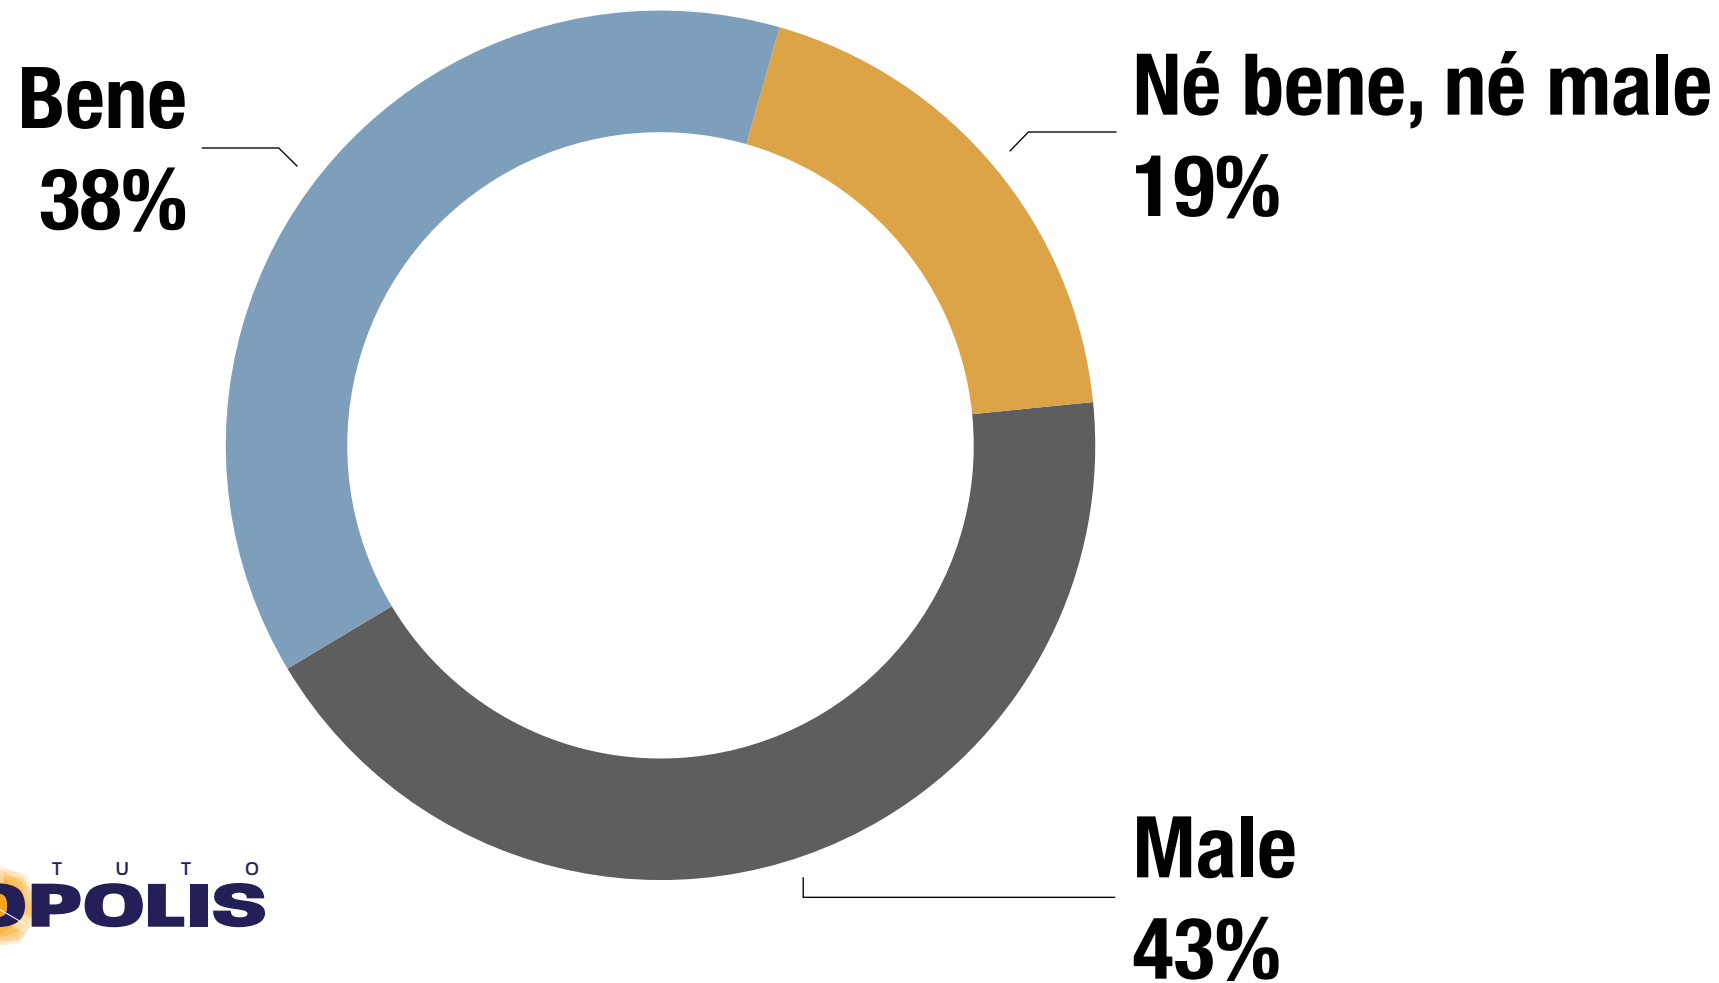

Il voto dei siciliani ai servizi pubblici nell'indagine dell'Istituto Demopolis

La percezione dei cittadini siciliani nell'indagine dell'Istituto Demopolis

Trend Demopolis: la fiducia dei siciliani nell'Istituzione Regione

% di fiducia
nella propria Regione

37

Italia

18

Sicilia

Dopo circa 15 mesi dall'insediamento, come valuta l'azione complessiva del Governo della Regione Siciliana?

Trend: la fiducia dei siciliani nel Presidente Nello Musumeci

Le iniziative degli ultimi 12 mesi apprezzate da oltre il 50% degli intervistati

Le scelte del Governo Regionale nell'opinione dei siciliani

Più scelte consentite

Indicazioni superiori al 50%

Come valuta le politiche per lo sviluppo del Sud attuate negli ultimi 10 anni dai Governi nazionali?