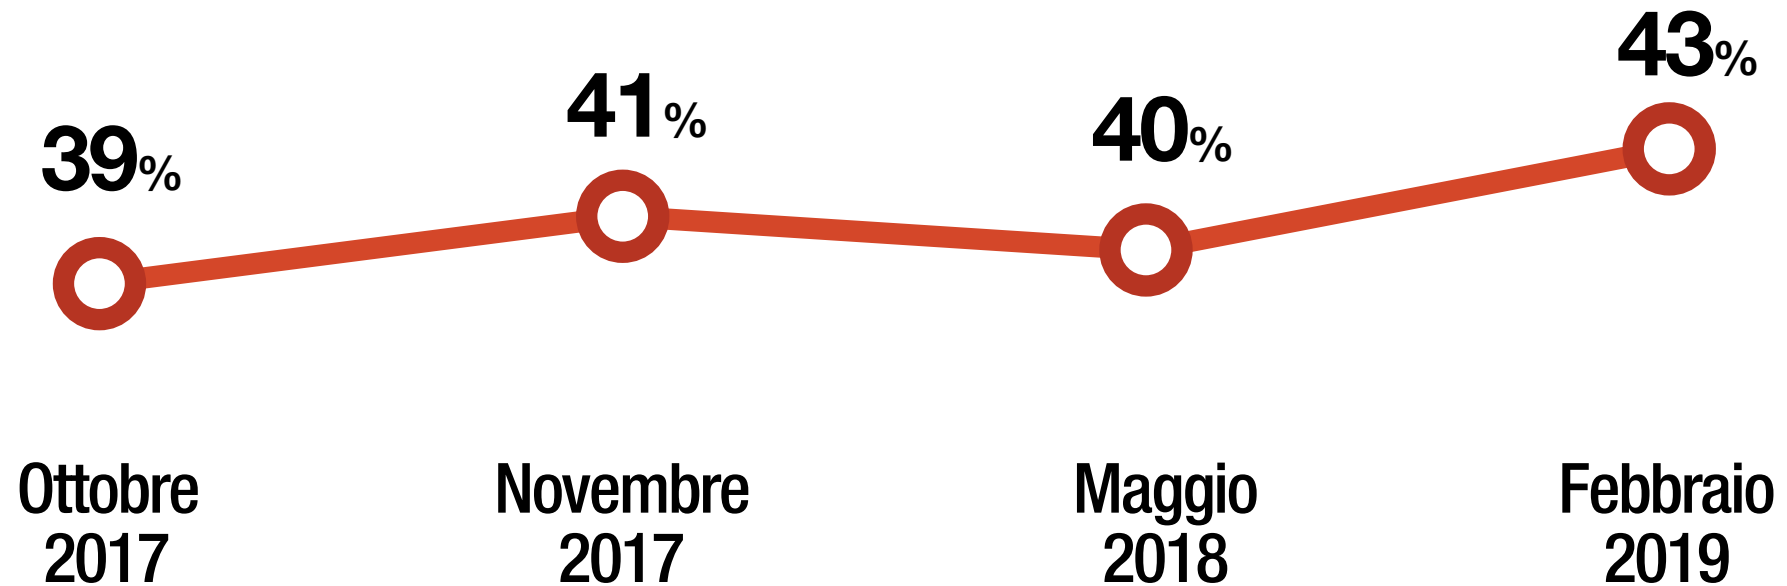

Il voto dei siciliani ai servizi pubblici nell'indagine dell'Istituto Demopolis

La percezione dei cittadini siciliani nell'indagine dell'Istituto Demopolis

Trend Demopolis: la fiducia dei siciliani nell'Istituzione Regione

% di fiducia
nella propria Regione

37

Italia

18

Sicilia

Dopo circa 15 mesi dall'insediamento, come valuta l'azione complessiva del Governo della Regione Siciliana?

Trend: la fiducia dei siciliani nel Presidente Nello Musumeci

Le iniziative degli ultimi 12 mesi apprezzate da oltre il 50% degli intervistati

Le scelte del Governo Regionale nell'opinione dei siciliani

Più scelte consentite

Indicazioni superiori al 50%

Come valuta le politiche per lo sviluppo del Sud attuate negli ultimi 10 anni dai Governi nazionali?