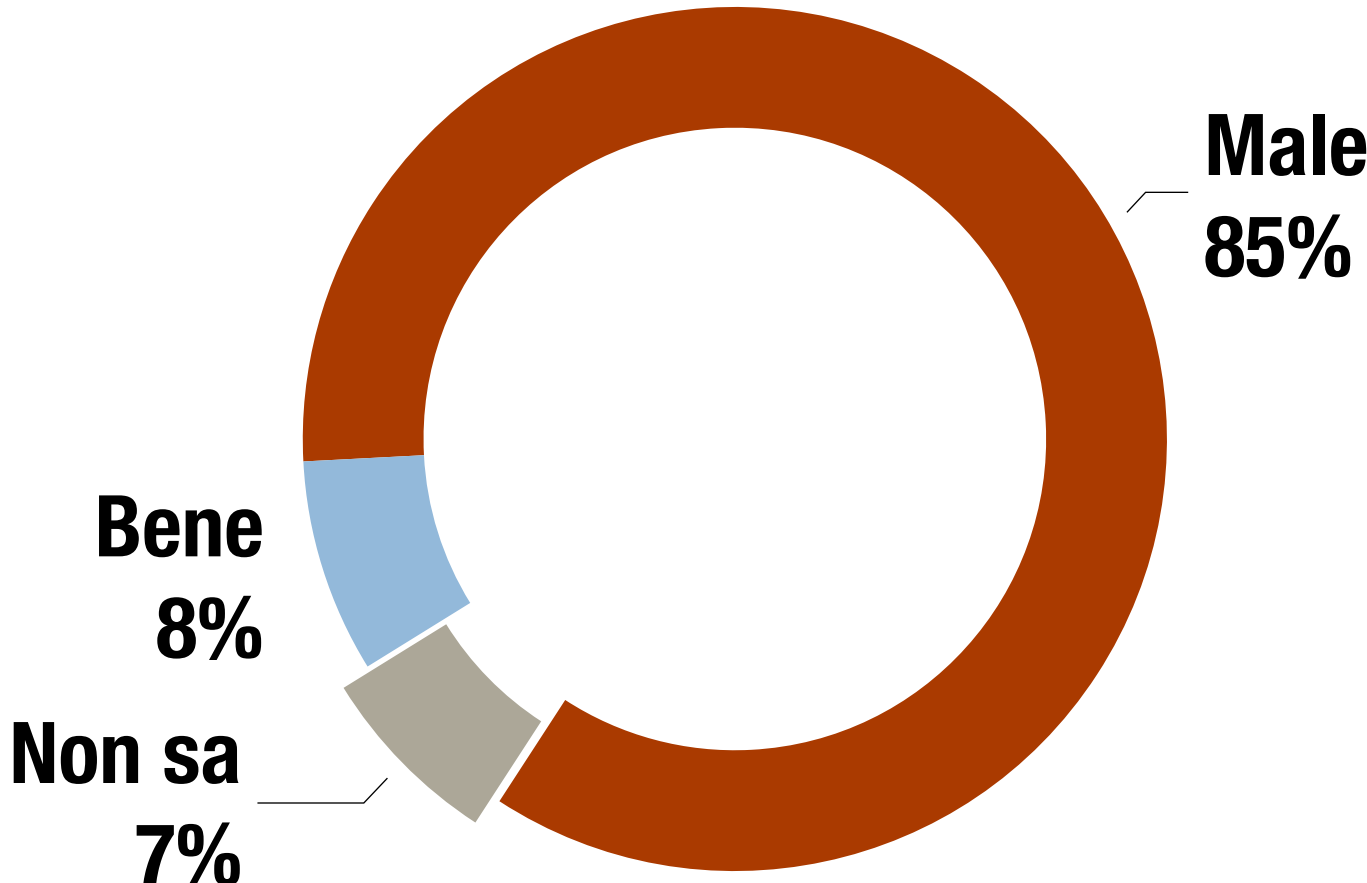

% di fiducia
nella propria Regione

37

Italia

18

Sicilia

Dopo circa 15 mesi dall'insediamento, come valuta l'azione complessiva del Governo della Regione Siciliana?

Trend: la fiducia dei siciliani nel Presidente Nello Musumeci

Le iniziative degli ultimi 12 mesi apprezzate da oltre il 50% degli intervistati

Le scelte del Governo Regionale nell'opinione dei siciliani

Più scelte consentite

Indicazioni superiori al 50%

Come valuta le politiche per lo sviluppo del Sud attuate negli ultimi 10 anni dai Governi nazionali?

Demopolis: le priorità dei cittadini siciliani per il Governo della Regione

Più scelte consentite
Indicazioni superiori al 40%

I S T I T U T O
DEMOPOLIS