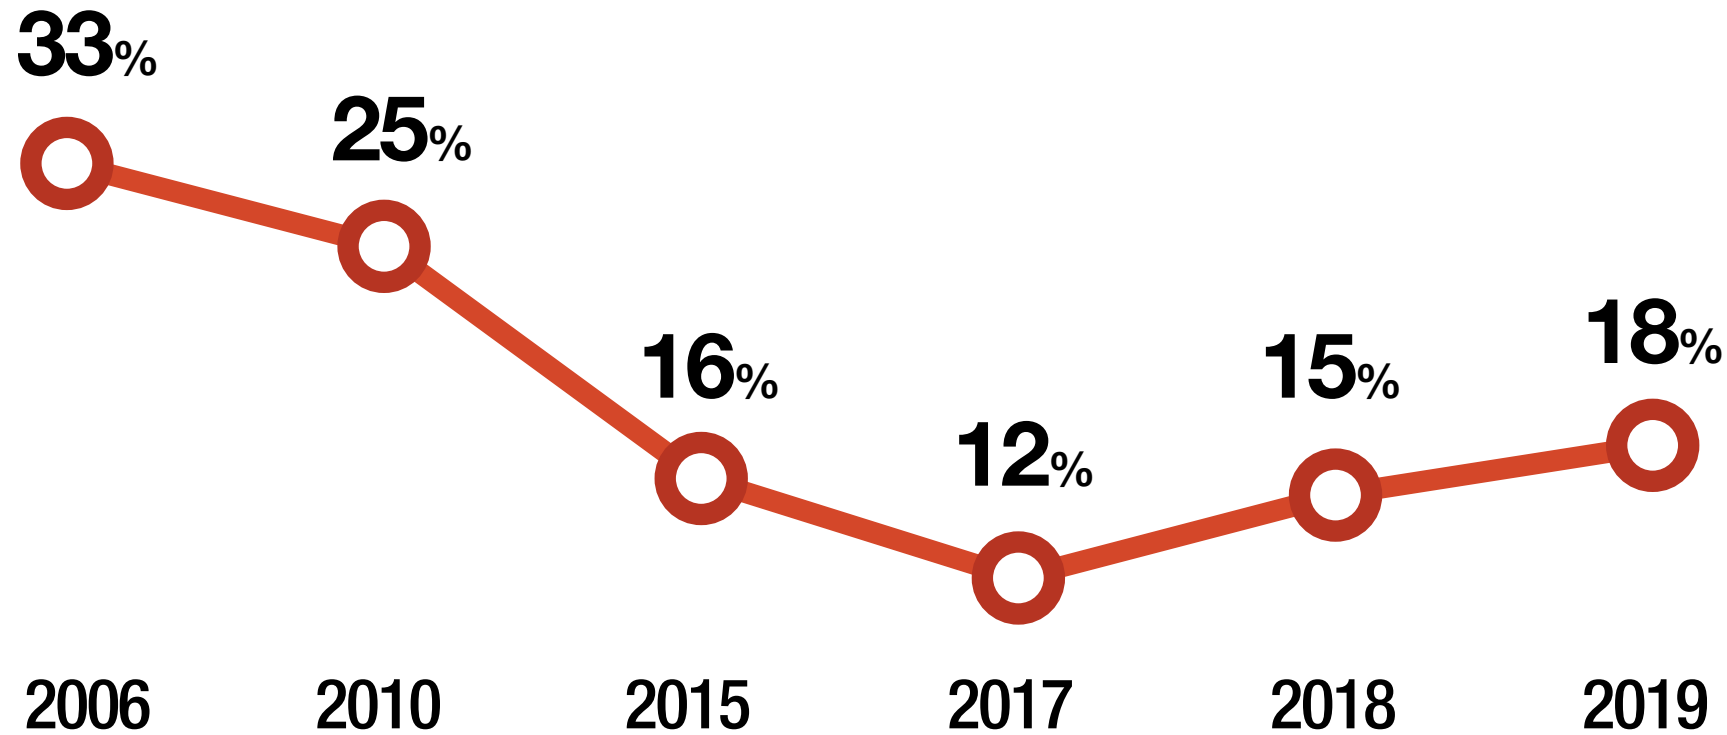

Il voto dei siciliani ai servizi pubblici nell'indagine dell'Istituto Demopolis

La percezione dei cittadini siciliani nell'indagine dell'Istituto Demopolis

Trend Demopolis: la fiducia dei siciliani nell'Istituzione Regione

% di fiducia
nella propria Regione

37

Italia

18

Sicilia

Dopo circa 15 mesi dall'insediamento, come valuta l'azione complessiva del Governo della Regione Siciliana?

Trend: la fiducia dei siciliani nel Presidente Nello Musumeci

Le iniziative degli ultimi 12 mesi apprezzate da oltre il 50% degli intervistati

Le scelte del Governo Regionale nell'opinione dei siciliani

Più scelte consentite

Indicazioni superiori al 50%

Come valuta le politiche per lo sviluppo del Sud attuate negli ultimi 10 anni dai Governi nazionali?